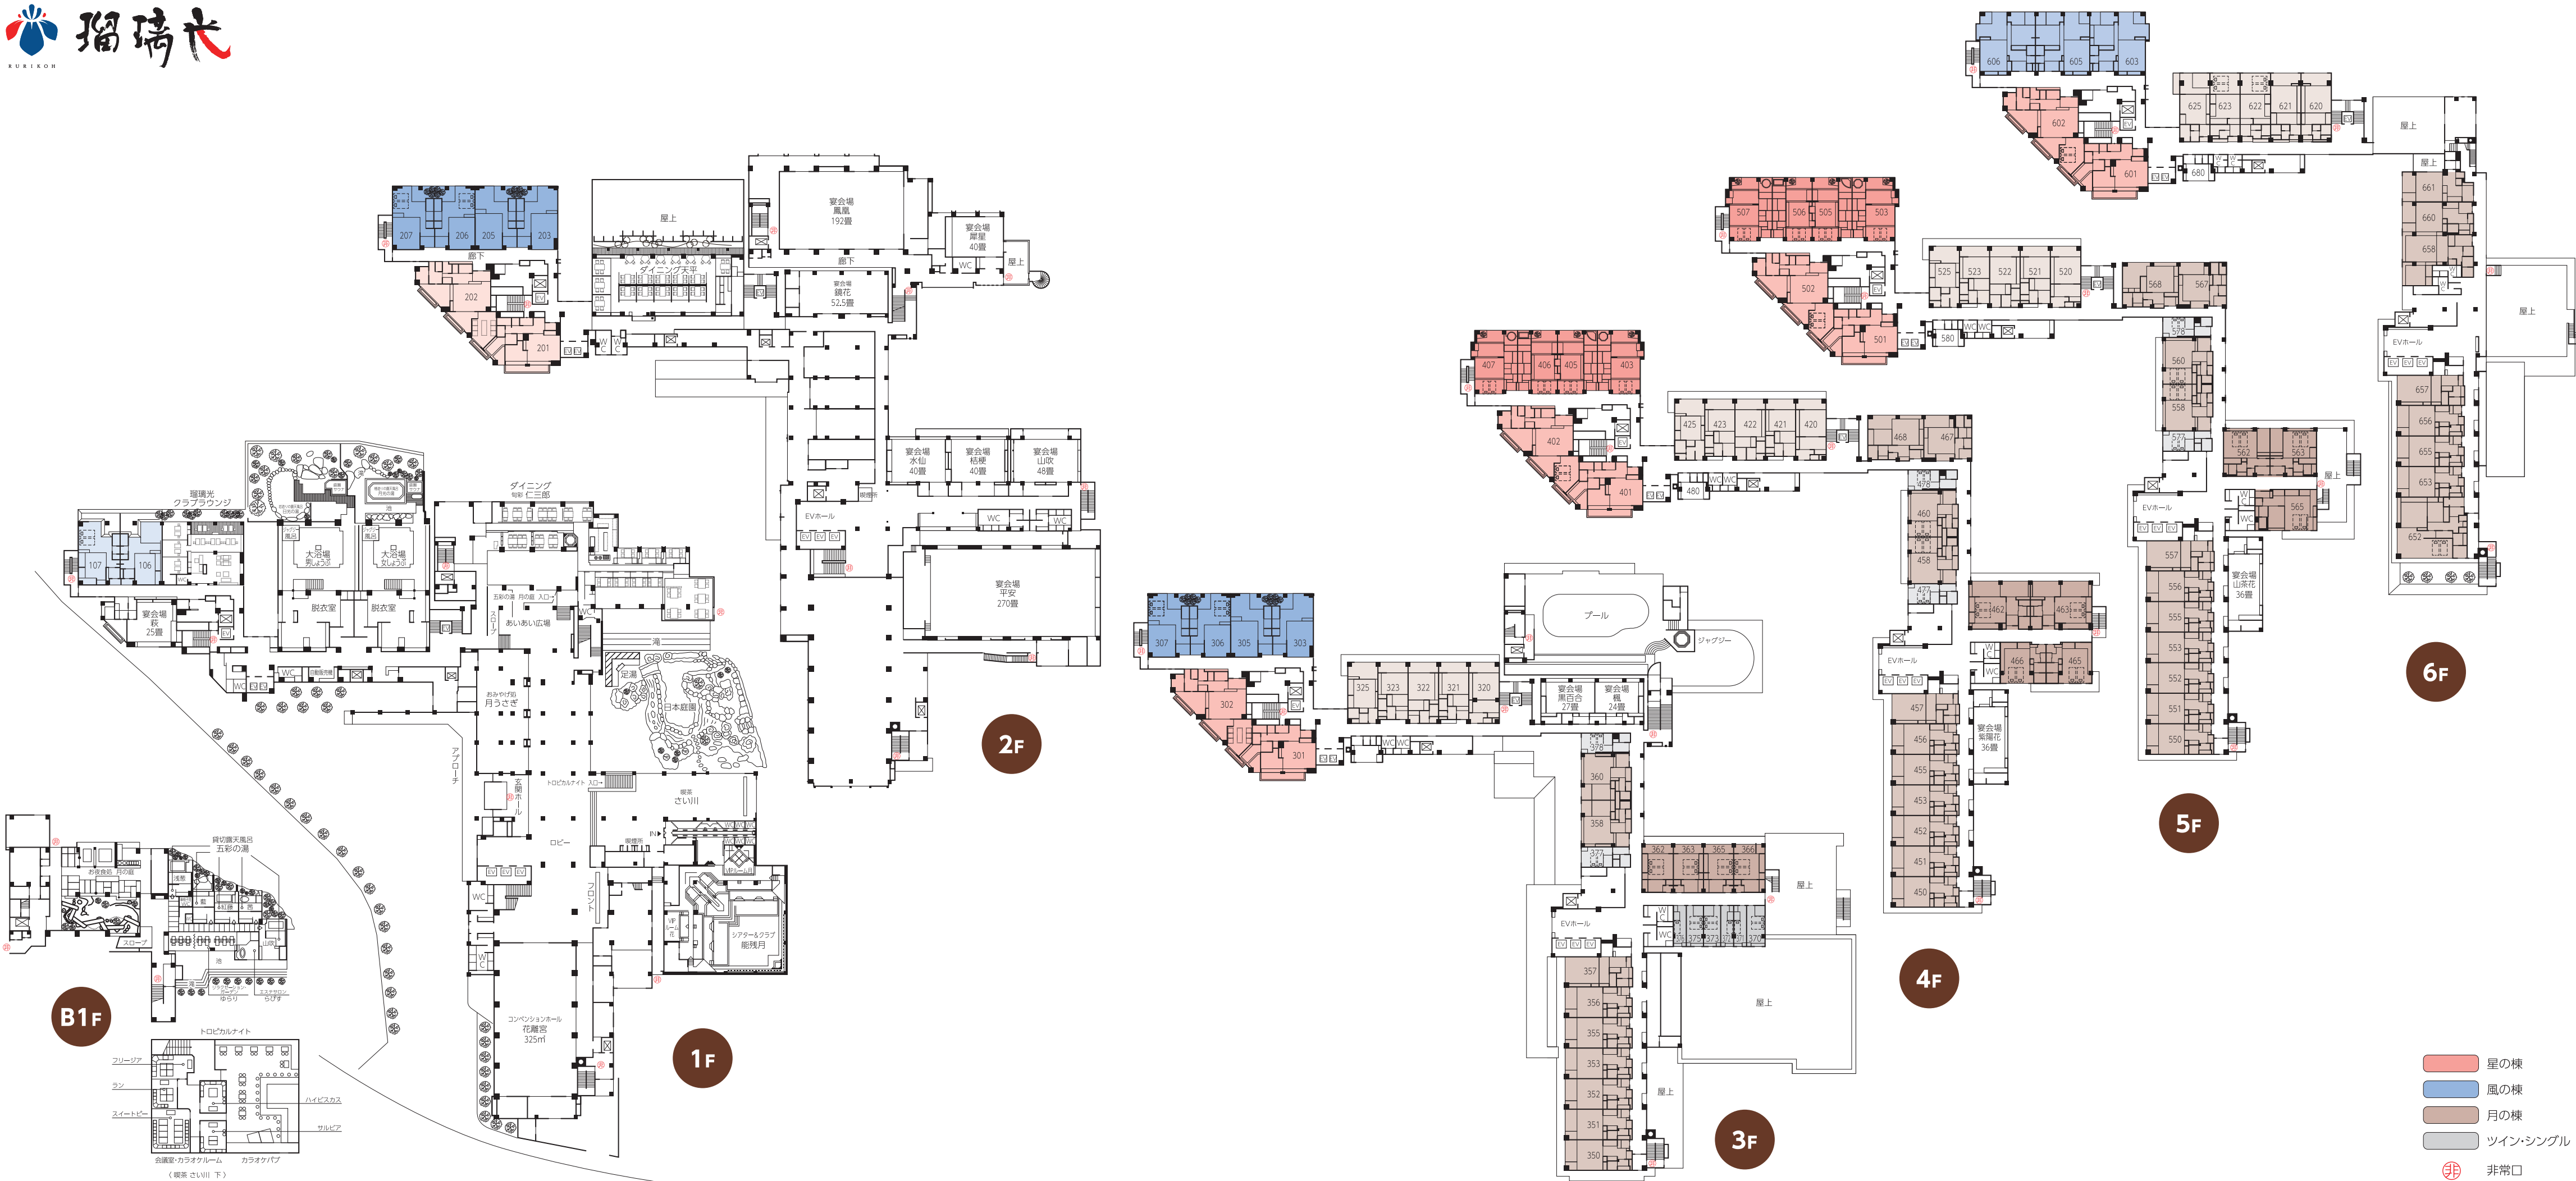

BT……バス・トイレ付
 T……トイレ付
 L……リビング
 大……大部屋
 次……次の間
 コネクティングルーム(有料)

〒922-0295 石川県加賀市山代温泉
 Tel 0761-77-2323 Fax 0761-77-3821
 http://rurikoh.jp

客室のご案内

Guest Room Information & Floor Guide

2F

5F

6F

B1F

1F

4F

3F

- 星の棟
- 風の棟
- 月の棟
- ツイン・シングル
- 非常口